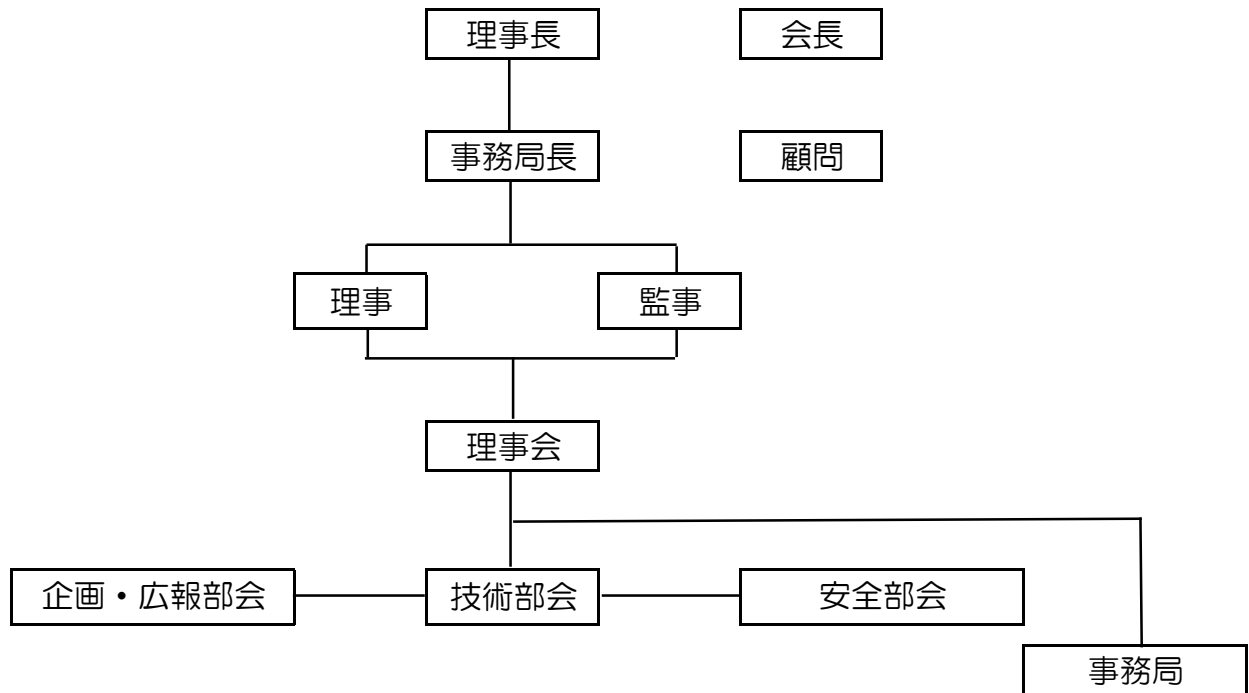

一般社団法人 日本道路清掃技術協会

(組織図)

会 長 田中 康順 (元国土交通省総合政策局建設施工企画課長)

顧 問 佐藤 信秋 (参議院議員・元国土交通事務次官)

役 員 理事長 亀田丈司

理 事 稲垣 孝 岡本 史生 川上 智之
佐藤 秀来 佐藤 博 橋本 義一

監 事 小埜 達夫 茂木 恭介

部会員 企画・広報部会

部会長 野村 良一

委員 毛利 友昭 岡村 知茂 大野 広騎

技術部会

部会長 佐藤 博

委員 小埜 達夫 市川 敏夫 斎藤 義和

安全部会

部会長 橋本 義一

委員 嶋田 耕一 椎本 晃一 橋本 健司

事務局 事務局長 稲垣 孝

副事務局 酒井 雅利 川縁 俊明

委員 渡辺 純代